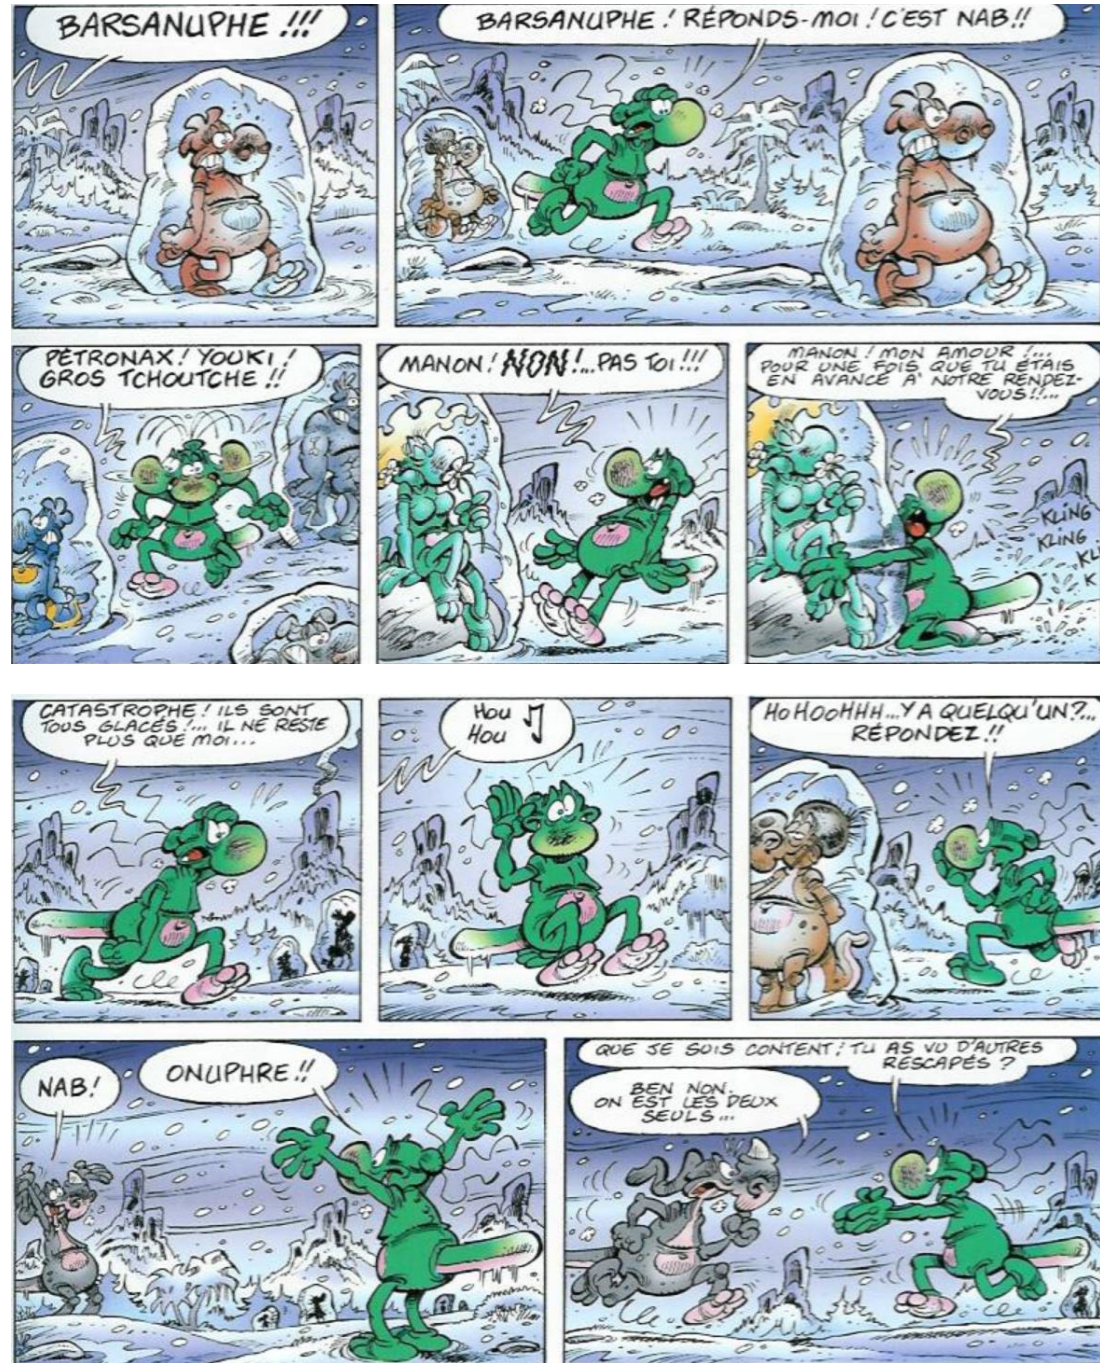

NABUCHODINOSAURE  
"Bienvenue dans l'ère aglaglacière"  
Herlé - Widenlocher

Dargaud - 2002  
Tome 11

**NATACHA**  
**"Natacha et Natacha"**  
**Walthéry**

Paru dans "Super Tintin" n° 236bis - 1980  
 Série éditée chez Dupuis de 1971 à 2018

NOUS DÉDIONS CETTE HISTOIRE À TOUS LES ENFANTS DU MONDE. © Walt Disney, E. MALTAITE et J. JUBERT.

NEF DES FOUS (LA)  
"Eauxfolles"

Turf

Delcourt - 1993  
Tome 1

NEIGE

"Les trois crimes de Judas"

Convard - Gine